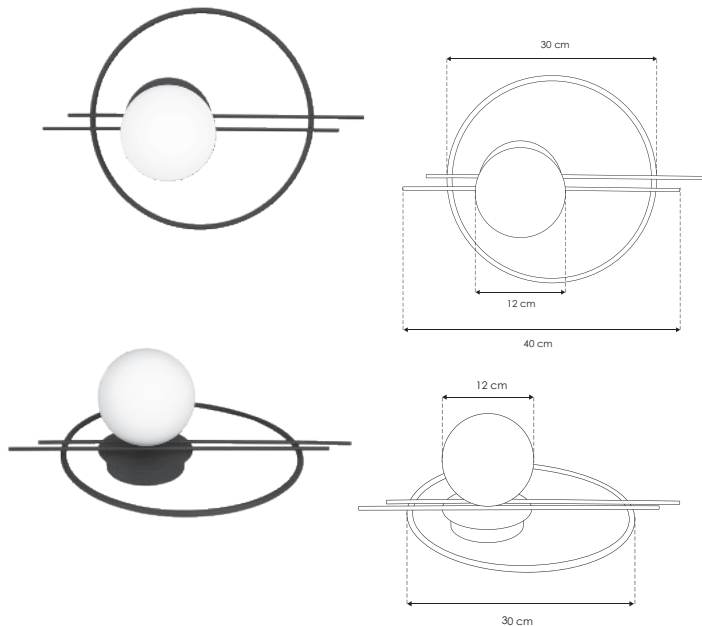

# Burne.

ILUEURSF2465G9

[ Acabado negro ]

ilumileds®  
**LÍNEA** europea  
THE ART OF LIGHTING

<b>Material</b>	Aluminio acabado negro con esfera de cristal
<b>Lámpara</b>	Luminario para sobreponer en muro
<b>Base</b>	G9
<b>Ángulo de apertura</b>	270° (Puede variar dependiendo de la lámpara que se le instale)
<b>Alimentación</b>	100 – 265 V ca
<b>Potencia</b>	15 W máx.

**Nota:** No incluye lámpara.

Al igual que Burne-Jones fusionó el simbolismo con el arte decorativo, este luminario combina funcionalidad y estética, creando un ambiente único con su luz envolvente

ilumileds® / [ilumileds.com.mx](http://ilumileds.com.mx)

**NOM**

IP  
20

15  
W  
máx