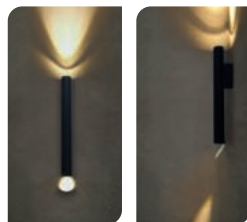

RiLy.

ILUEURSF265WWB

[Acabado negro
(Blanco cálido)]

ilumileds®
LÍNEA europea
THE ART OF LIGHTING

Material	Aluminio acabado negro
Lámpara	Luminario para sobreponer en muro
Ángulo de apertura	45° (Efecto asimétrico, salidas de luz superior e inferior)
Color de luz	Blanco cálido
Alimentación	100 - 265 V ca
Potencia	10 W

Con una forma cilíndrica que evoca la precisión geométrica de Riley, este luminario crea efectos de luz que transforman el espacio con su enfoque minimalista y su elegante estructura

 ilumileds® / ilumileds.com.mx

NOM

IP
54

3 000 K
Blanco cálido

FL
700
lúmenes
Blanco cálido

10
W

3-4
step
MACADAM

CRI
80