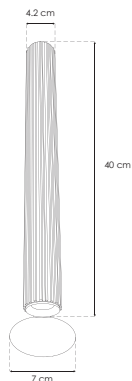

RiLy.

ILUEURSF265WWB

[Acabado negro
(Blanco cálido)]

ilumileds®
LÍNEA europea
THE ART OF LIGHTING

Material	Aluminio acabado negro
Lámpara	Luminario para sobreponer en muro
Ángulo de apertura	45° (Efecto asimétrico, salidas de luz superior e inferior)
Color de luz	Blanco cálido
Alimentación	100 - 265 V ca
Potencia	10 W

Con una forma cilíndrica que evoca la precisión geométrica de Riley, este luminario crea efectos de luz que transforman el espacio con su enfoque minimalista y su elegante estructura

 ilumileds® / ilumileds.com.mx

NOM

IP
54

3 000 K
Blanco cálido

FL
700
lúmenes
Blanco cálido

10
W

3-4
step
MACADAM

CRI
80