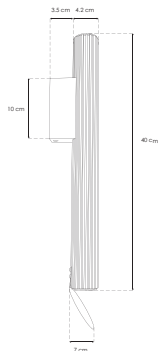

RiLy.

ILUEURSF265WWB

[Acabado negro
(Blanco cálido)]

ilumileds®
LÍNEA europea
THE ART OF LIGHTING

Material	Aluminio acabado negro
Lámpara	Luminario para sobreponer en muro
Ángulo de apertura	45° (Efecto asimétrico, salidas de luz superior e inferior)
Color de luz	Blanco cálido
Alimentación	100 - 265 V ca
Potencia	10 W

NOM

IP
54

3 000 K
Blanco cálido

FL
700
lúmenes
Blanco cálido

10
W

3-4
step
MACADAM

CRI
80