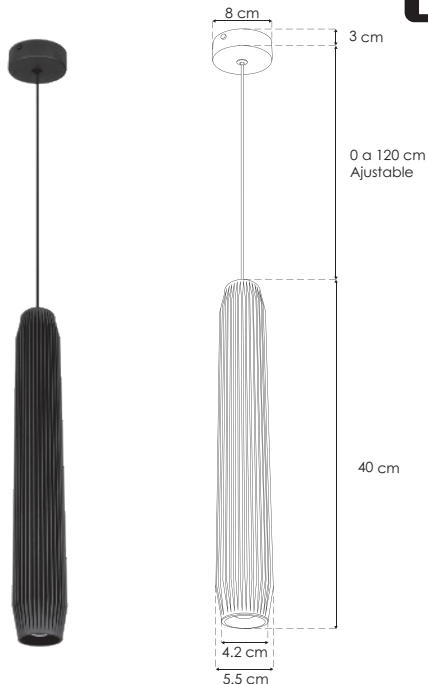

# Lufont 2.

ILUEURSF267WWB

[ Acabado negro  
(Blanco cálido) ]

ilumileds'  
LÍNEA europea  
THE ART OF LIGHTING

<b>Material</b>	Aluminio acabado negro
<b>Lámpara</b>	Luminario para suspender en techo
<b>Ángulo de apertura</b>	45°
<b>Color de luz</b>	Blanco cálido
<b>Alimentación</b>	100 - 265 V ca
<b>Potencia</b>	5 W

**NOM**

IP  
20

100 - 265

3 000 K  
Blanco cálido

FL  
175  
lúmenes  
Blanco cálido

5  
W

45°

3-4  
step  
MACADAM