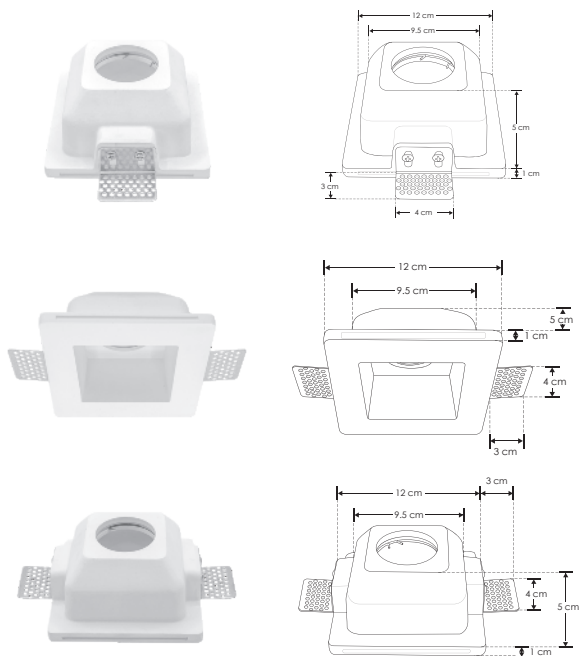

## ILUEURTRIM6501W

[ Acabado blanco ]

ilumileds  
**LÍNEA** europea  
THE ART OF LIGHTING

Pureza y simplicidad, un toque de luz discreto que se integra perfectamente al techo con elegancia

<b>Material</b>	Yeso acabado blanco
<b>Lámpara</b>	Difusor trimless para lámparas tipo dicroicas
<b>Base</b>	GU10
<b>Ángulo de apertura</b>	120° (Puede variar dependiendo de la lámpara que se le instale)
<b>Alimentación</b>	85 - 277 V ca
<b>Potencia</b>	25 W máx.

**Nota:** No incluye lámpara.