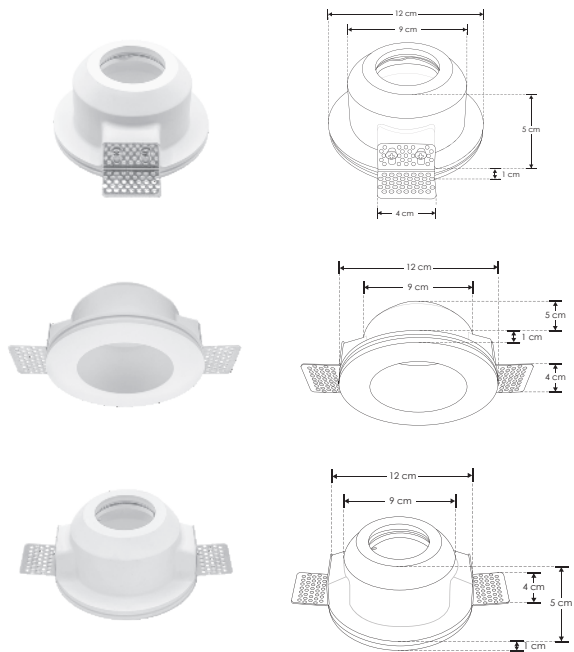

Etori Yeso.

ILUEURTRIM6502W

[Acabado blanco]

ilumileds
LÍNEA europea
THE ART OF LIGHTING

Material	Yeso acabado blanco
Lámpara	Difusor trimless para lámparas tipo dicroicas
Base	GU10
Ángulo de apertura	120° (Puede variar dependiendo de la lámpara que se le instale)
Alimentación	85 - 277 V ca
Potencia	25 W máx.

Nota: No incluye lámpara.

Discreción y estilo en cada rincón, una luz que se funde suavemente con el techo, iluminando con sutileza