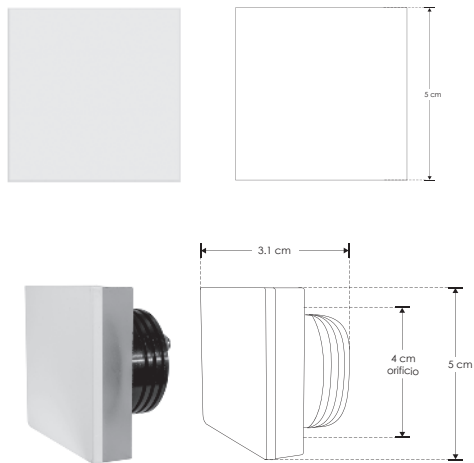

Statera.

ILULD07446CE

[Acabado blanco
(Blanco cálido)]

iLumileds®
LÍNEA europea
THE ART OF LIGHTING

Material Aluminio acabado blanco / Acrílico

Lámpara Luminario de cortesía para muro

Ángulo de apertura Efecto simétrico lateral

Color de luz Blanco cálido

Alimentación 100 - 265 V ca

Potencia 1 W

Refleja la estabilidad entre luz, diseño y energía.
Es un nombre asociado con la búsqueda de la perfección en la proporción, el espacio y la luz.