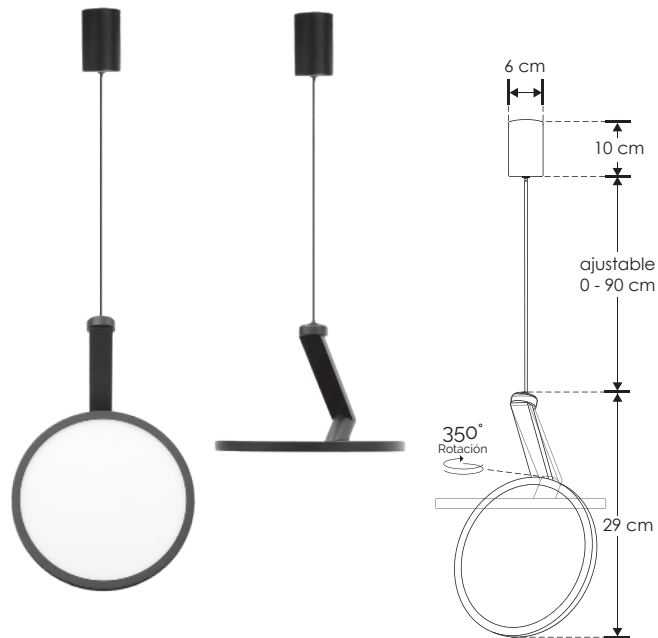

ViLmo.

ILUMZ13B18WWWB

[Acabado negro
(Blanco cálido)]

ilumileds®
LÍNEA europea
THE ART OF LIGHTING

Material	Aluminio acabado negro
Lámpara	Luminario para suspender en techo
Ángulo de apertura	120°
Color de luz	Blanco cálido
Alimentación	85 – 265 V ca
Potencia	18 W

Fusiona la abstracción y la precisión en una forma pura que redefine el espacio con elegancia y claridad

 ilumileds® / ilumileds.com.mx

NOM

IP 20

85-265

3 000 K
Blanco cálido

FL 700
lúmenes
Blanco cálido

18 W

120°

2-3
step
MACADAM

CRI
90