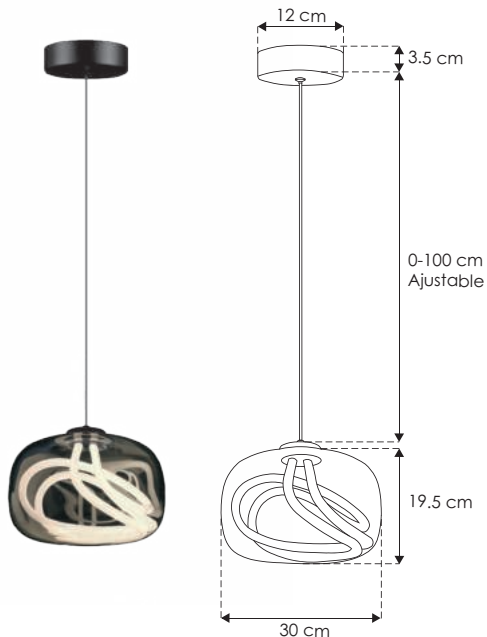

Amoriz.

ILUNEOGLASS18WWW [Blanco cálido]

ilumileds®
LÍNEA europea
THE ART OF LIGHTING

Emanando una luz cálida que refleja artesanía y estética, fusionándose en diseño lleno de carácter y elegancia

Material	Aluminio acabado negro mate, esfera de cristal ahumado negro
Lámpara	Luminario para suspender en techo
Ángulo de apertura	360°
Color de luz	Blanco cálido
Alimentación	85 – 265 V ca
Potencia	18 W

ilumileds® / ilumileds.com.mx

NOM

IP
20

85-265

3 000 K
Blanco cálido

FL
900
lúmenes
Blanco cálido

18
W

2-3
step
MACADAM