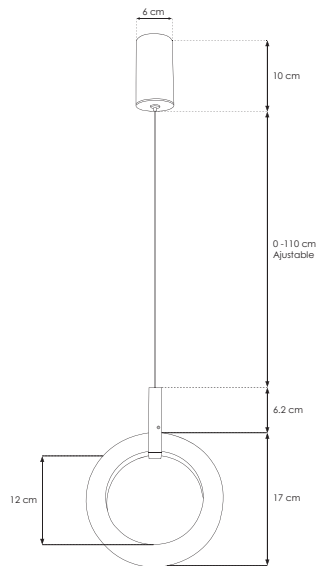

Ranko.

ILUP026S12WWWB

[Acabado negro
(Blanco cálido)]

iLumileds®
LÍNEA europea
THE ART OF LIGHTING

Material	Aluminio acabado negro
Lámpara	Luminario para suspender en techo
Ángulo de apertura	120°
Color de luz	Blanco cálido
Alimentación	85 – 265 V ca
Potencia	12 W