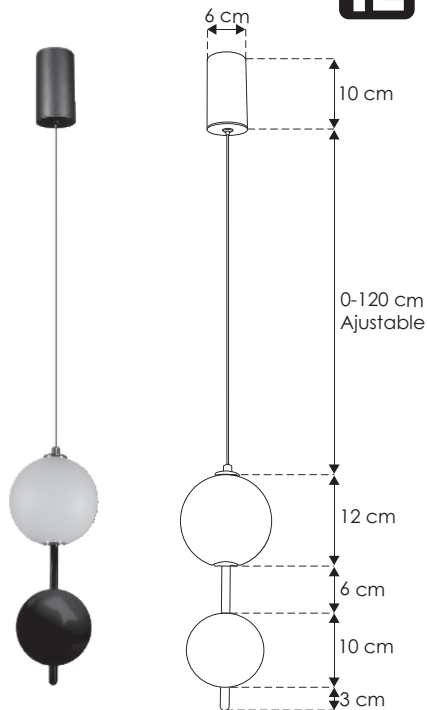

Heko.

ILUP036S12WWWB

[ Acabado negro  
(Blanco cálido) ]

ilumileds®  
**LÍNEA** europea  
THE ART OF LIGHTING

<b>Material</b>	Aluminio acabado negro, cristal difuso y cristal acabado negro brillante
<b>Lámpara</b>	Luminario para suspender en techo
<b>Ángulo de apertura</b>	360°
<b>Color de luz</b>	Blanco cálido
<b>Alimentación</b>	85 - 265 V ca
<b>Potencia</b>	12 W

12  
W

2-3  
step  
MACADAM

CRI  
90

360°