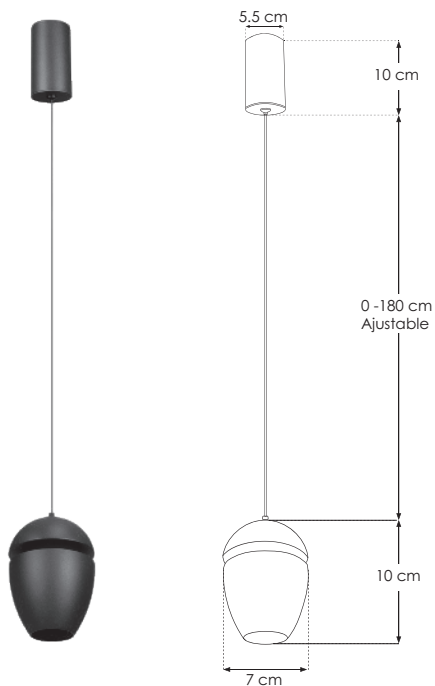

Zandor.

ILUQS07105WWWB

[ Acabado negro  
(Blanco cálido) ]

iLumileds®  
LÍNEA europea  
THE ART OF LIGHTING

<b>Material</b>	Aluminio acabado negro
<b>Lámpara</b>	Luminario para suspender en techo
<b>Ángulo de apertura</b>	24°
<b>Color de luz</b>	Blanco cálido
<b>Alimentación</b>	85 - 265 V ca
<b>Potencia</b>	5 W

Irradia una luz cálida que transporta a un ambiente lleno de paz y estilo

iLumileds® / [ilumileds.com.mx](http://ilumileds.com.mx)

**NOM**

IP 20

85-265

3 000 K  
Blanco cálido

FL 225  
lúmenes  
Blanco cálido

5 W

24°

2-3 step  
MACADAM

CRI 90