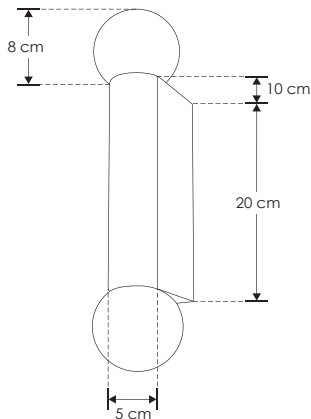

Geminis.

ILUSF028G9B

[Acabado negro]

ilumileds®
LÍNEA europea
THE ART OF LIGHTING

Material	Aluminio acabado negro con esferas de cristal difuso
Lámpara	Luminario para sobreponer en muro
Base	Incluye 2 bases G9 de hasta 25 W máx. cada una
Ángulo de apertura	360° (Puede variar dependiendo de la lámpara que se le instale)
Alimentación	277 Vca máx.
Potencia	50 W máx.

Nota: No incluye lámparas G9.

Inspirado en la constelación Géminis, simboliza dualidad y equilibrio cósmico

 ilumileds® / ilumileds.com.mx

NOM

IP
54

50
W
MÁX