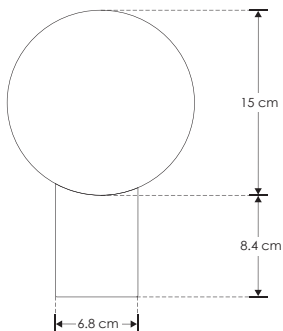

Oport.

ILUSF919E14B

[ Acabado negro ]

iLumileds  
LÍNEA europea  
THE ART OF LIGHTING

|                           |   |
|---------------------------|---|
| <b>Material</b>           | Aluminio acabado negro con esfera de cristal difuso             |
| <b>Lámpara</b>            | Luminario para sobreponer en muro                               |
| <b>Base</b>               | E14   |
| <b>Ángulo de apertura</b> | 360° (Puede variar dependiendo de la lámpara que se le instale) |
| <b>Alimentación</b>       | 277 Vca máx.  |
| <b>Potencia</b>           | 25 W máx.   |