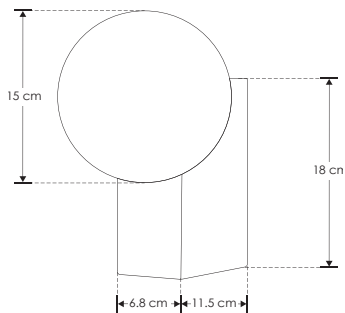

Oport.

ILUSF919E14B

[ Acabado negro ]

iLumileds  
LÍNEA europea  
THE ART OF LIGHTING

|                           |   |
|---------------------------|---|
| <b>Material</b>           | Aluminio acabado negro con esfera de cristal difuso             |
| <b>Lámpara</b>            | Luminario para sobreponer en muro                               |
| <b>Base</b>               | E14   |
| <b>Ángulo de apertura</b> | 360° (Puede variar dependiendo de la lámpara que se le instale) |
| <b>Alimentación</b>       | 277 Vca máx.  |
| <b>Potencia</b>           | 25 W máx.   |