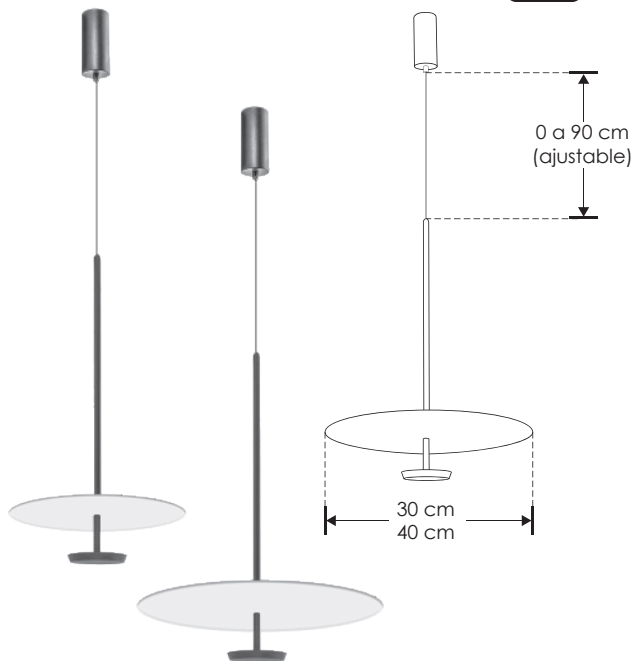

Degaz.

ILUSUS300

[30 cm]

ILUSUS400

[40 cm]

iLumileds
LÍNEA europea
THE ART OF LIGHTING

Material Aluminio acabado negro con blanco

Lámpara Luminario para suspender en techo

Ángulo de apertura 120° (Luz indirecta)

Color de luz Blanco cálido

Alimentación 100 - 240 V ca

Potencia 10 W

Pinta espacios con luz indirecta, evocando la delicadeza y el movimiento sutil de las escenas impresionistas

iLumileds / ilumileds.com.mx

NOM

IP
20

3 000 K
Blanco cálido

FL
600
lúmenes
blanco cálido

10
W

2-3
step
MACADAM

CRI
90