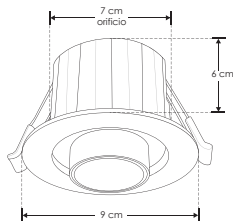

Pragú.

ILUTELE6WCCTREB

[Acabado negro
(CCT)]

ILUTELE6WCCTREW

[Acabado blanco
(CCT)]

iLumileds®
LÍNEA europea
THE ART OF LIGHTING

Material Policarbonato / interior de aluminio

Lámpara Luminario para empotrar en techo

Ángulo de apertura 38°

Color de luz Blanco cálido / Blanco neutro / Blanco

Alimentación 85 - 265 V ca

Potencia 6 W

Nota: El cilindro entra y sale del luminario, dirigitible.

Una mezcla de lo clásico y lo moderno, Pragú encapsula la esencia de lo atemporal.

NOM

IP
20

85 - 265

3 000 K
Blanco cálido

FL
420
lúmenes
Blanco cálido

4 000 K
Blanco neutro

FL
450
lúmenes
Blanco neutro

6 500 K
Blanco

FL
480
lúmenes
Blanco

6
W

38°

orificio
7 cm

CRI
80

3-4
step
MACADAM