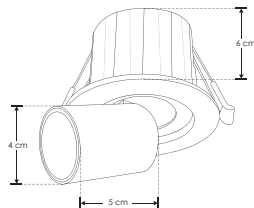

Pragú.

ILUTELE6WCCTREB

[Acabado negro
(CCT)]

ILUTELE6WCCTREW

[Acabado blanco
(CCT)]

iLumileds®
LÍNEA europea
THE ART OF LIGHTING

Material Policarbonato / interior de aluminio

Lámpara Luminario para empotrar en techo

Ángulo de apertura 38°

Color de luz Blanco cálido / Blanco neutro / Blanco

Alimentación 85 - 265 V ca

Potencia 6 W

Nota: El cilindro entra y sale del luminario, dirigitible.

Una mezcla de lo clásico y lo moderno, Pragú encapsula la esencia de lo atemporal.

NOM

IP
20

85 - 265

3 000 K
Blanco cálido

FL
420
lúmenes
Blanco cálido

4 000 K
Blanco neutro

FL
450
lúmenes
Blanco neutro

6 500 K
Blanco

FL
480
lúmenes
Blanco

6
W

38°

orificio
7 cm

CRI
80

3-4
step
MACADAM