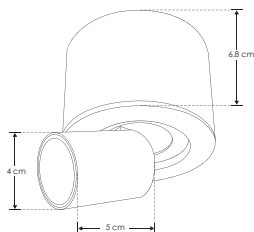

Aldén.

ILUTELE6WCCTRSB

[Acabado negro
(CCT)]

ILUTELE6WCCTRSW

[Acabado blanco
(CCT)]

iLumileds
LÍNEA europea
THE ART OF LIGHTING

Material	Policarbonato / interior de aluminio
Lámpara	Luminario para sobreponer en techo
Ángulo de apertura	38°
Color de luz	Blanco cálido / Blanco neutro / Blanco
Alimentación	85 - 265 V ca
Potencia	6 W

Nota: El cilindro entra y sale del luminario, dirigible.

Refleja la fortaleza de una estrella firme, destacando por su singularidad y presencia.