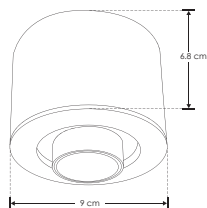

Aldén.

ILUTELE6WCCTRSB

[Acabado negro
(CCT)]

ILUTELE6WCCTRSW

[Acabado blanco
(CCT)]

iLumileds
LÍNEA europea
THE ART OF LIGHTING

Material	Policarbonato / interior de aluminio
Lámpara	Luminario para sobreponer en techo
Ángulo de apertura	38°
Color de luz	Blanco cálido / Blanco neutro / Blanco
Alimentación	85 - 265 V ca
Potencia	6 W

Nota: El cilindro entra y sale del luminario, dirigible.

Refleja la fortaleza de una estrella firme, destacando por su singularidad y presencia.