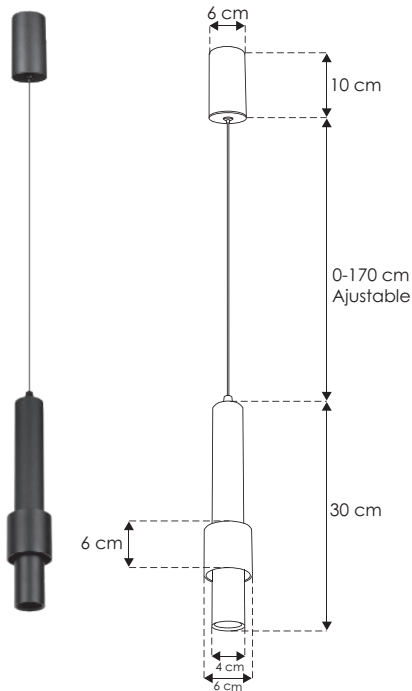

Kirico.

ILUYS04305WWWB

[Acabado negro
(Blanco cálido)]

iLumileds
LÍNEA europea
THE ART OF LIGHTING

Material	Aluminio acabado negro
Lámpara	Luminario para suspender en techo
Ángulo de apertura	24°
Color de luz	Blanco cálido
Alimentación	85 - 265 V ca
Potencia	5 W

Luz cálida que transforma el espacio en un paisaje onírico, donde la geometría fluye entre sombras y resplandores

iLumileds / ilumileds.com.mx

NOM

IP 20

85-265

3 000 K
Blanco cálido

FL 225
lúmenes
Blanco cálido

5 W

24°

2-3
step
MACADAM

CRI
90