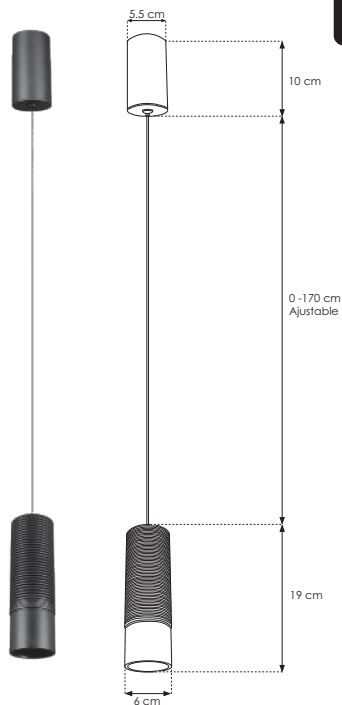

Piett.

ILUZG061915WWWB

[Acabado negro
(Blanco cálido)]

iLumileds
LÍNEA europea
THE ART OF LIGHTING

Material	Aluminio acabado negro
Lámpara	Luminario para suspender en techo
Ángulo de apertura	24°
Color de luz	Blanco cálido
Alimentación	85 – 265 V ca
Potencia	15 W

Estética que refleja la pureza de las formas geométricas, proyectando una luz cálida que reorganiza el espacio con una elegancia minimalista

iLumileds / ilumileds.com.mx

NOM

IP 20

85-265

3 000 K
Blanco cálido

FL 675
lúmenes
Blanco cálido

15 W

24°

2-3
step
MACADAM

CRI
90