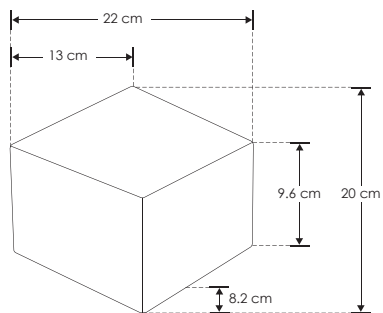

LosLo.

LED11011GAW

[Acabado blanco
(Blanco cálido)]

iLumileds®
LÍNEA europea
THE ART OF LIGHTING

Material	Aluminio acabado blanco
Lámpara	Luminario para sobreponer en muro
Ángulo de apertura	Efecto simétrico
Color de luz	Blanco cálido
Alimentación	100 - 240 V ca
Potencia	3 W