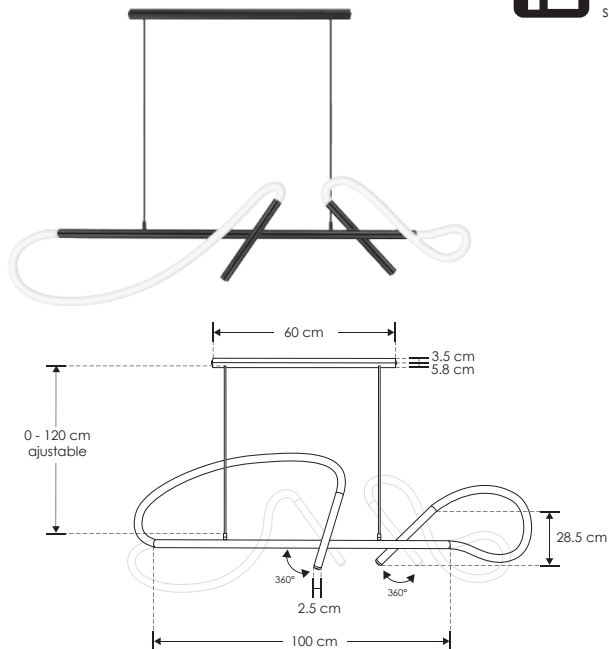

LLuscá.

ILU2NEONST1MWWB

[ Blanco cálido  
3 000 K ]

**NOTA:** Incluye 1 canope de sujeción, drivers independientes para tiras y spots, dos tiras NEON de 95cm cada una, dos spots dirigibles y dos cables de acero para suspender de 0 a 120 (ajustables).

iLumileds  
LÍNEA europea  
THE ART OF LIGHTING

Elemento	Flujo luminoso (lm)	Ángulo de apertura
Tira de LED tipo NEON	900 lm, 12W (Cada una)	360°(Efecto de luz omnidireccional)
Spots dirigibles	225 lm, 3 W (Cada uno)	45°

<b>Material</b>	Canopes, tubo y soportes de aluminio acabado negro mate, Tira de LED tipo NEON encapsulada en silicón
<b>Lámpara</b>	Tira de LED tipo neon flexible, spots dirigibles
<b>Ángulo de apertura</b>	360° (Tira de LED tipo Neon) / 45° (Spots Dirigibles)
<b>Color de luz</b>	Blanco cálido
<b>Alimentación</b>	85 - 265 V ca
<b>Potencia</b>	30 W
<b>CRI</b>	90