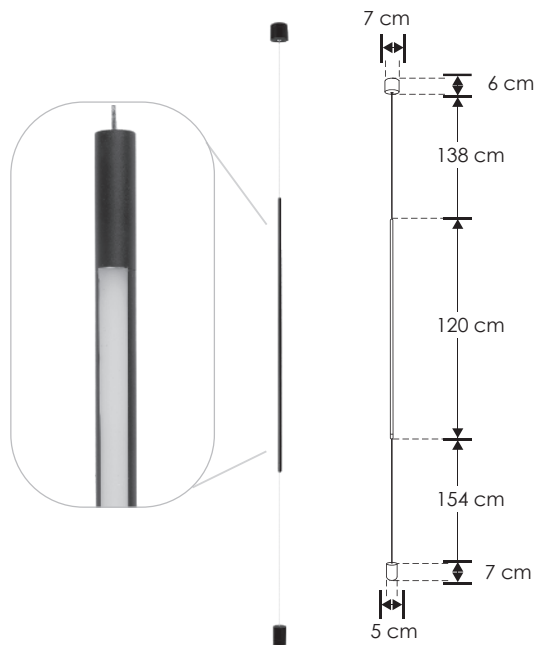

Vlenn.

ILU9081SBN

[Acabado negro
(Blanco cálido)]

iLumileds®
LÍNEA europea
THE ART OF LIGHTING

Material	Aluminio acabado negro
Lámpara	Luminario para suspender de techo a piso
Ángulo de apertura	120°
Color de luz	Blanco cálido
Alimentación	100 - 240 V ca
Potencia	20 W