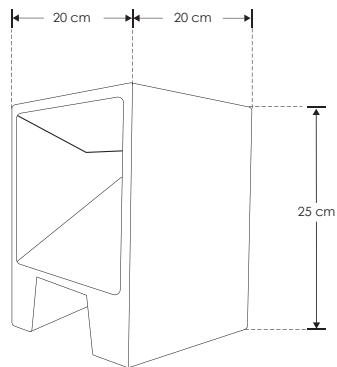

Oslo.

ILUB20CM5WWCG

[Concreto acabado gris
(Blanco cálido)]

iLumileds®
LÍNEA *europa*
THE ART OF LIGHTING

Material	Concreto acabado gris
Lámpara	Luminario para sobreponer en piso (tipo bolarado)
Ángulo de apertura	38°
Color de luz	Blanco cálido
Alimentación	110 - 130 V ca
Potencia	5 W