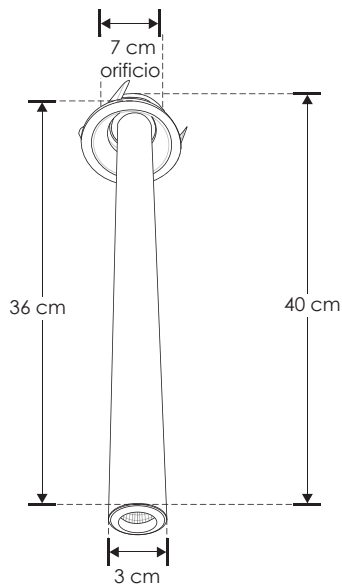

# AstraLis 40.

ILUEURO2WWB

[ Acabado negro  
(Blanco cálido) ]

ILUEURO2WWW

[ Acabado blanco  
(Blanco cálido) ]

ilumileds®  
**LÍNEA** europea  
THE ART OF LIGHTING

<b>Material</b>	Aluminio acabado negro / blanco
<b>Lámpara</b>	Luminario para empotrar en techo
<b>Ángulo de apertura</b>	24°
<b>Color de luz</b>	Blanco cálido
<b>Alimentación</b>	100 – 265 V ca
<b>Potencia</b>	7 W

Punto de luz celestial que dirige su brillo con elegancia y precisión