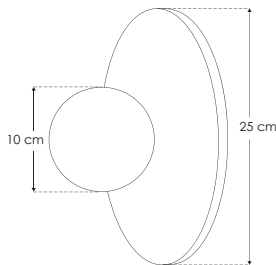

Angelico Travertino.

ILUEUR039G9MCMR

[Travertino
acabado beige]

ILUEUR039G9MBCR

[Marmol
acabado blanco]

iLumileds'
LÍNEA europea
THE ART OF LIGHTING

Material	Travertino cabado beige / marmol acabado blanco
Lámpara	Luminario para sobreponer en muro
Base	G9
Ángulo de apertura	270° (Puede variar dependiendo de la lámpara que se le instale)
Alimentación	277 V ca
Potencia	5 W máx.

NOM

IP
20

277

G9

5
W
máx.

270°