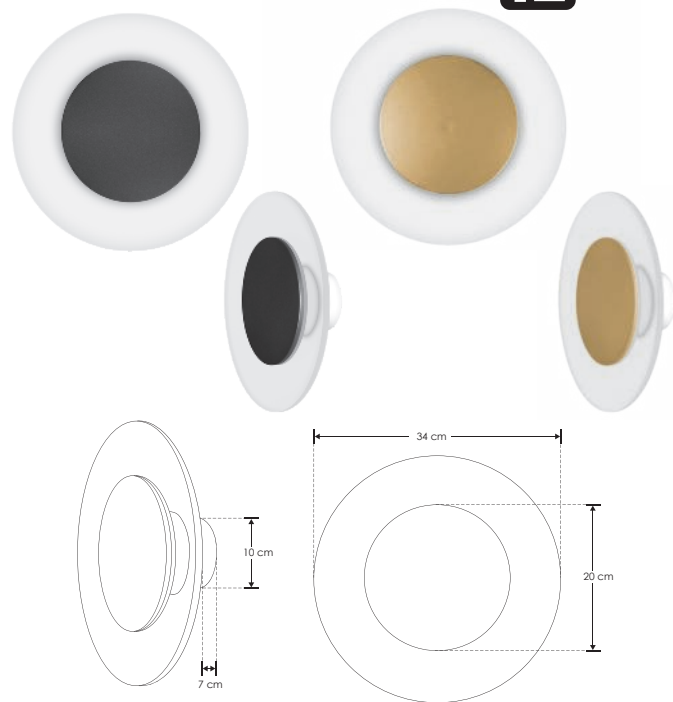

Decó 11.

ILUEUR135MWWBW

[Acabado blanco con negro]

ILUEUR135MWWBG

[Acabado blanco con dorado]

iLumileds
LÍNEA europea
THE ART OF LIGHTING

Material	Aluminio acabado blanco con negro / blanco con dorado
Lámpara	Luminario para sobreponer en muro
Ángulo de apertura	360°
Color de luz	Blanco cálido
Alimentación	100 - 265 V ca
Potencia	11 W

Círculo perfecto de luz que envuelve los espacios con sofisticación y armonía

NOM

IP 20

100-265

3 000 K
Blanco cálido

FL 770
lúmenes
Blanco cálido

11 W

3-4
step
MACADAM