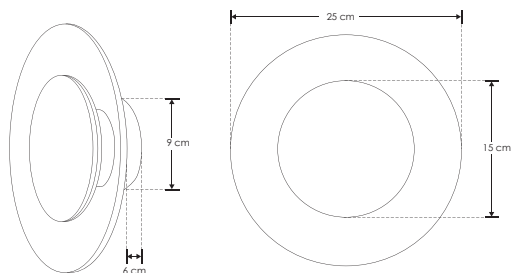

Decó 9.

ILUEUR135SWWBW

[Acabado blanco con negro]

ILUEUR135SWWBG

[Acabado blanco con dorado]

iLumileds
LÍNEA europea
THE ART OF LIGHTING

Material	Aluminio acabado blanco con negro / blanco con dorado
Lámpara	Luminario para sobreponer en muro
Ángulo de apertura	360°
Color de luz	Blanco cálido
Alimentación	100 - 265 V ca
Potencia	9 W

Círculo perfecto de luz que envuelve los espacios con sofisticación y armonía

NOM

IP
20

100-265

3 000 K
Blanco cálido

FL
630
lúmenes
Blanco cálido

9
W

3-4
step
MACADAM