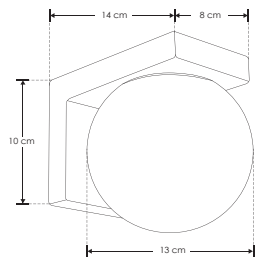

Ashbi.

ILUEUR136WWWB

[Acabado negro
(Blanco cálido)]

ilumileds®
LÍNEA europea
THE ART OF LIGHTING

Destello de luz envolvente que se despliega con suavidad, como un lienzo iluminado por la calidez de su diseño

ilumileds® / ilumileds.com.mx

Material	Aluminio acabado negro con cubierta de policarbonato.
Lámpara	Luminario para sobreponer en muro
Ángulo de apertura	360°
Color de luz	Blanco cálido
Alimentación	100 - 265 V ca
Potencia	7 W

3-4
step
MACADAM

CRI
80

NOM

IP
20

3 000 K
Blanco cálido

FL 420
lúmenes
Blanco cálido

7 W