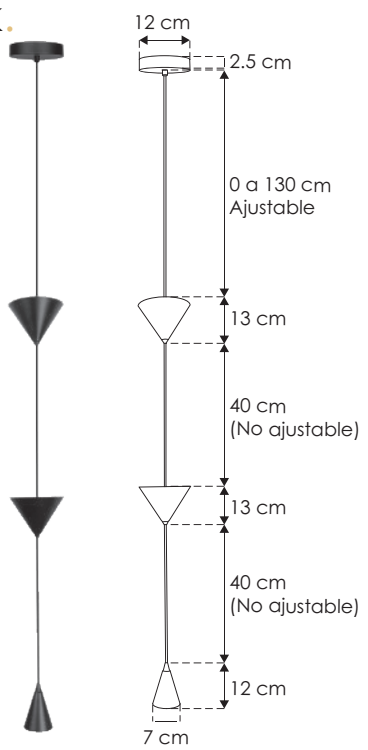

Arvik.

ILUEUR2420WWB

[Acabado negro
(Blanco cálido)]

ilumileds®
LÍNEA europea
THE ART OF LIGHTING

Material	Aluminio acabado negro
Lámpara	Luminario para suspender en techo
Ángulo de apertura	120°
Color de luz	Blanco cálido
Alimentación	100 - 265 V ca
Potencia	10 W

- NOM** (Norma Oficial Mexicana)
- IP 20** (Protection Class)
- 100-265** (Voltage Range)
- 3 000 K** (Color Temperature) - Blanco cálido
- FL 600** (Lumen Output) - lúmenes Blanco cálido
- 10 W** (Power Consumption)
- 2-3 step MACADAM** (Beam Spread Control)
- CRI 90** (Color Rendering Index)
- 120°** (Beam Angle)