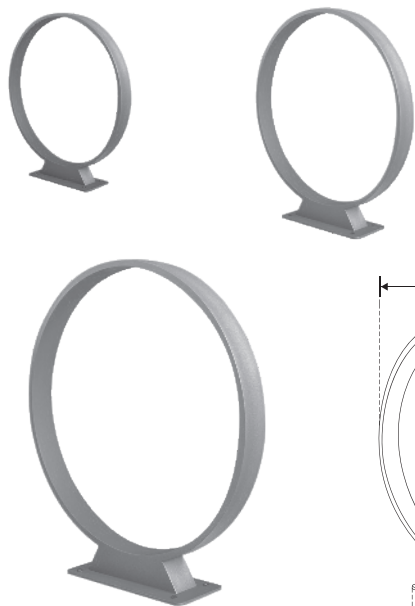

Gropi.

Círculo de luz cálida que emerge con suavidad, proyectando su resplandor sereno sobre el espacio, con un toque moderno y refinado que ilumina cada rincón.

 iLumileds / [ilumileds.com.mx](http://ilumileds.com.mx)

NUEVO

ILUEUR3005WWG

[ Acabado gris 30 cm  
(Blanco cálido) ]

ILUEUR4005WWG

[ Acabado gris 40 cm  
(Blanco cálido) ]

ILUEUR6010WWG

[ Acabado gris 60 cm  
(Blanco cálido) ]

ilumileds  
**LÍNEA** europea  
THE ART OF LIGHTING

<b>Material</b>	Aluminio acabado gris, acrílico difuso anti-reflejante
<b>Lámpara</b>	Luminario para sobreponer en piso (tipo bolardo)
<b>Ángulo de apertura</b>	120°
<b>Color de luz</b>	Blanco cálido
<b>Alimentación</b>	100 – 240 V ca
<b>Potencia</b>	5 W / 10 W