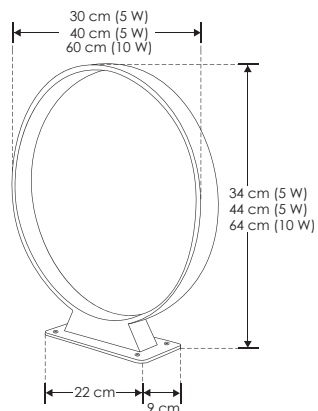

Gropi.

Círculo de luz cálida que emerge con suavidad, proyectando su resplandor sereno sobre el espacio, con un toque moderno y refinado que ilumina cada rincón.

iLumileds / ilumileds.com.mx

NUEVO

ILUEUR3005WWG

[Acabado gris 30 cm
(Blanco cálido)]

ILUEUR4005WWG

[Acabado gris 40 cm
(Blanco cálido)]

ILUEUR6010WWG

[Acabado gris 60 cm
(Blanco cálido)]

ilumileds
LÍNEA europea
THE ART OF LIGHTING

Material	Aluminio acabado gris, acrílico difuso anti-reflejante
Lámpara	Luminario para sobreponer en piso (tipo bolardo)
Ángulo de apertura	120°
Color de luz	Blanco cálido
Alimentación	100 – 240 V ca
Potencia	5 W / 10 W

3-4
step
MACADAM

CRI
80

120°

NOM

IP
54

100 – 240

3 000 K
Blanco cálido

5
W

FL
350
lúmenes
Blanco cálido

10
W

FL
700
lúmenes
Blanco cálido