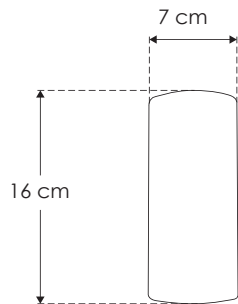

Blascó Travertino.

ILUEUR41936TB

[Travertino
acabado beige]

iLumileds®
LÍNEA europea
THE ART OF LIGHTING

Material	Travertino acabado beige con base de metal
Base	Incluye 2 bases GU10 de hasta 20 W máx. cada una
Ángulo de apertura	120° (Puede variar dependiendo de las lámparas GU10 que se le instalen)
Alimentación	277 V ca máx.
Potencia	40 W máx.