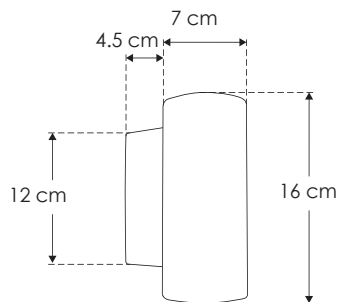

Blascó Travertino.

ILUEUR41936TB

[Travertino
acabado beige]

iLumileds®
LÍNEA europea
THE ART OF LIGHTING

Material	Travertino acabado beige con base de metal
Base	Incluye 2 bases GU10 de hasta 20 W máx. cada una
Ángulo de apertura	120° (Puede variar dependiendo de las lámparas GU10 que se le instalen)
Alimentación	277 V ca máx.
Potencia	40 W máx.

Nota: No incluye lámparas.

Artista español especializado en pintura y cerámica; de ésta última, se convirtió en un gran especialista y publicó el libro Cerámica de la Alhambra.

NOM

IP 20

277 V máx

40 W máx

120°

GU10