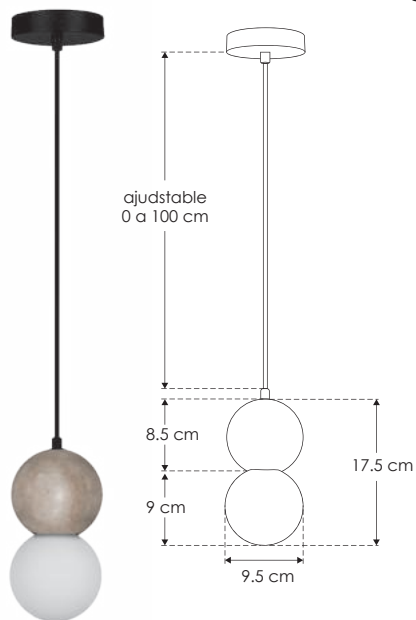

Téo Travertino.

ILUEUR41948TB

[Acabado beige]

ilumileds
LÍNEA *europa*
THE ART OF LIGHTING

Material	Travertino acabado beige / esfera de cristal
Lámpara	Luminario para suspender en techo
Base	G9
Ángulo de apertura	360° (Puede variar dependiendo de la lámpara que se le instale)
Alimentación	100 - 265 V ca
Potencia	15 W máx.

Nota: No incluye lámpara.

Luz sutil y moderna, combinando la elegancia del marmol travertino con la delicadeza del cristal para iluminar con distinción

NOM

IP 20

100 - 265

15 W máx.

360°

G9