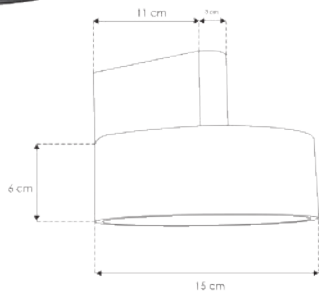

Ragán 2.

ILUEUR440P7WWW

[Acabado negro
(Blanco cálido)]

ilumileds®
LÍNEA *europa*
THE ART OF LIGHTING

Material	Aluminio acabado negro
Lámpara	Luminario para sobreponer en muro
Ángulo de apertura	120°
Color de luz	Blanco cálido
Alimentación	100 - 265 V ca
Potencia	7 W