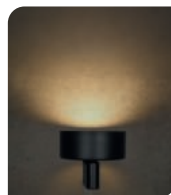

Ragán 2.

ILUEUR440P7WWW

[Acabado negro
(Blanco cálido)]

ilumileds®
LÍNEA *europa*
THE ART OF LIGHTING

Material	Aluminio acabado negro
Lámpara	Luminario para sobreponer en muro
Ángulo de apertura	120°
Color de luz	Blanco cálido
Alimentación	100 - 265 V ca
Potencia	7 W

Luz suave y diseño sobrio, captura la esencia del minimalismo de Luis Barragán, donde la simplicidad y la luz se funden para crear espacios de serenidad y elegancia

NOM