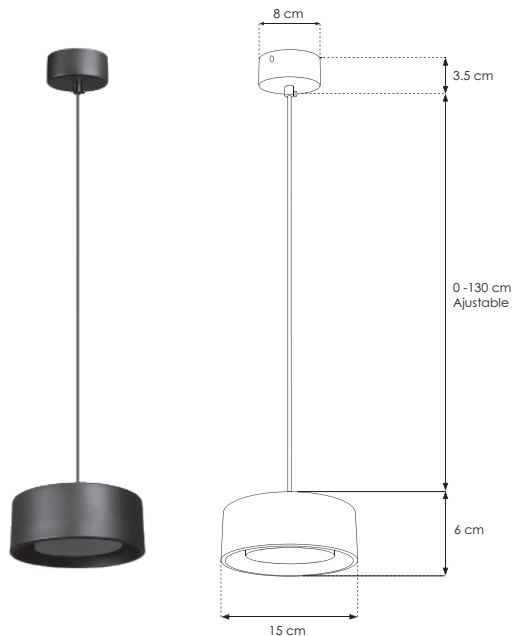

GiLber.

ILUEUR440S7WWW

[ Acabado negro  
(Blanco cálido) ]

iLumileds®  
LÍNEA *europa*  
THE ART OF LIGHTING

<b>Material</b>	Aluminio acabado negro
<b>Lámpara</b>	Luminario para suspender en techo
<b>Ángulo de apertura</b>	120°
<b>Color de luz</b>	Blanco cálido
<b>Alimentación</b>	100 – 265 V ca
<b>Potencia</b>	7 W

Diseño minimalista que proyecta una luz cálida que evoca una armonía entre lo urbano y lo natural

iLumileds® / [ilumileds.com.mx](http://ilumileds.com.mx)

**NOM**

IP 20

100 - 265

3 000 K  
Blanco cálido

FL 490  
lúmenes  
Blanco cálido

7 W

2-3 step  
MACADAM  
120°

CRI 90