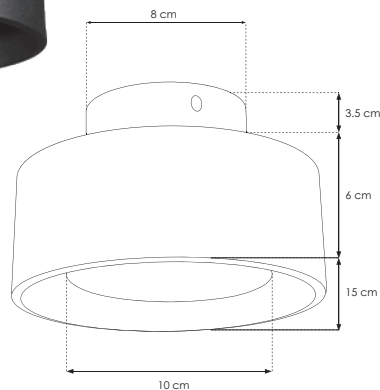

# Ragán 1.

ILUEUR440T7WWW

[ Acabado negro  
(Blanco cálido) ]

ilumileds®  
**LÍNEA** europea  
THE ART OF LIGHTING

<b>Material</b>	Aluminio acabado negro
<b>Lámpara</b>	Luminario para sobreponer en techo
<b>Ángulo de apertura</b>	120°
<b>Color de luz</b>	Blanco cálido
<b>Alimentación</b>	100 - 265 V ca
<b>Potencia</b>	7 W