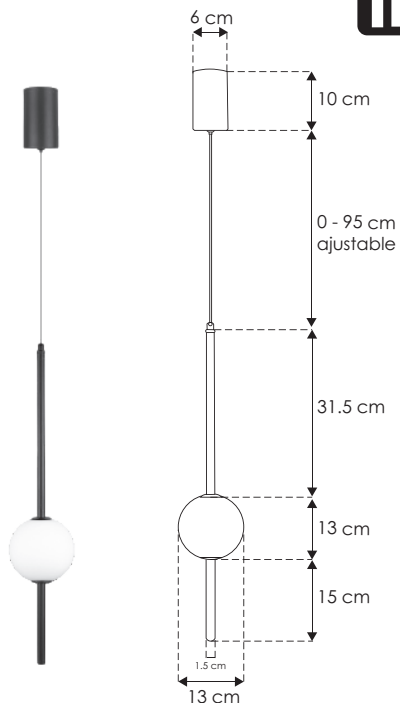

Tamma.

Transforma el espacio con una presencia de luz que recuerda la moda y el lujo de años pasados

iLumileds / ilumileds.com.mx

ILUEUR445S8WWW

[Acabado negro
(Blanco cálido)]

ilumileds
LÍNEA europea
THE ART OF LIGHTING

Material	Aluminio acabado negro con difusor de cristal opalino
Lámpara	Luminario para suspender en techo
Ángulo de apertura	360° (Efecto de luz omnidireccional)
Color de luz	Blanco cálido
Alimentación	100 - 265 V ca
Potencia	8 W

2-3
step
MACADAM

CRI
90

NOM

IP
20

100 - 265

3 000 K
Blanco cálido

FL
550
lúmenes
Blanco cálido

8
W

360°