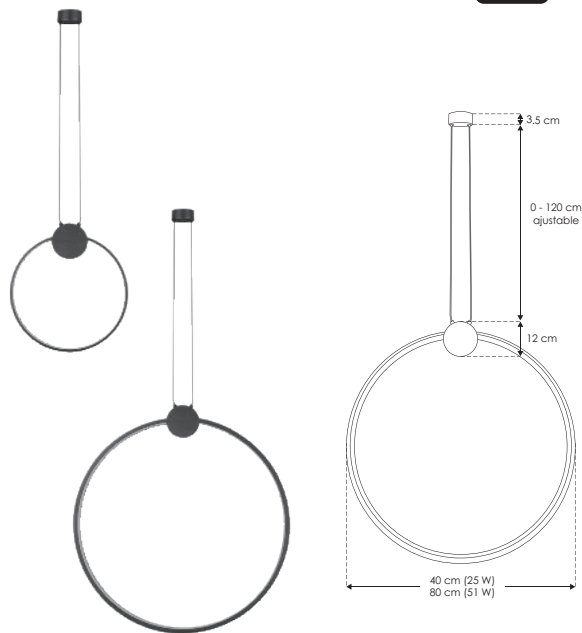

# Fibo 25. Fibo 51.

**ILUEUR446S25WWW**

[ Acabado negro  
(Blanco cálido) 25 W ]

**ILUEUR446S51 WWW**

[ Acabado negro  
(Blanco cálido) 51 W ]

iLumileds®  
**LÍNEA** europea  
THE ART OF LIGHTING

<b>Material</b>	Aluminio acabado negro
<b>Lámpara</b>	Luminario para suspender en techo
<b>Ángulo de apertura</b>	360° (Efecto de luz omnidireccional)
<b>Color de luz</b>	Blanco cálido
<b>Alimentación</b>	100 - 265 V ca
<b>Potencia</b>	25 W / 51 W

Su luz envolvente y diseño minimalista, refleja la perfección de la proporción y el equilibrio, evocando la armonía matemática de la secuencia de Fibonacci