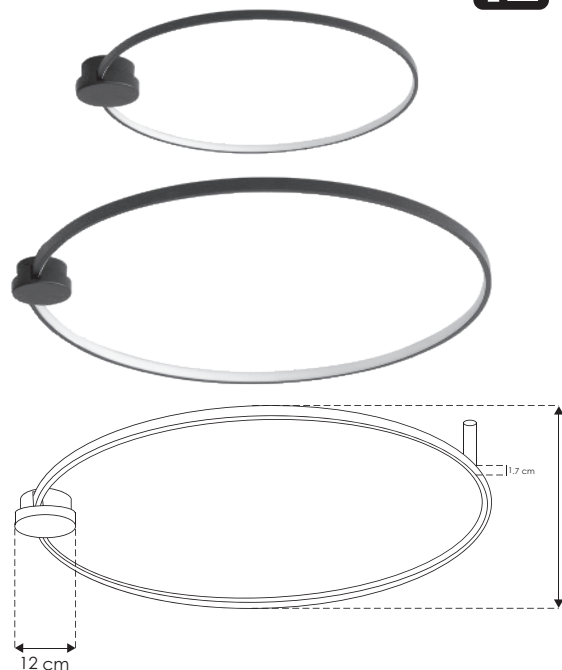

Fibo 37.

Fibo 51.

ILUEUR44837WWW

[Acabado negro
(Blanco cálido) 37 W]

ILUEUR44851WWW

[Acabado negro
(Blanco cálido) 51 W]

iLumileds®
LÍNEA europea
THE ART OF LIGHTING

Material	Aluminio acabado negro
Lámpara	Luminario para sobreponer en techo o muro
Ángulo de apertura	360° (Efecto de luz omnidireccional, luz indirecta interna)
Color de luz	Blanco cálido
Alimentación	100 – 265 V ca
Potencia	37 W / 51 W

Su luz envolvente y diseño minimalista, refleja la perfección de la proporción y el equilibrio, evocando la armonía matemática de la secuencia de Fibonacci

2-3
step
MACADAM

NOM

IP
20

100 - 265

3 000 K
Blanco cálido

37
W

FL
2 200
lúmenes
Blanco cálido

51
W

FL
3 060
lúmenes
Blanco cálido

360°

CRI
90