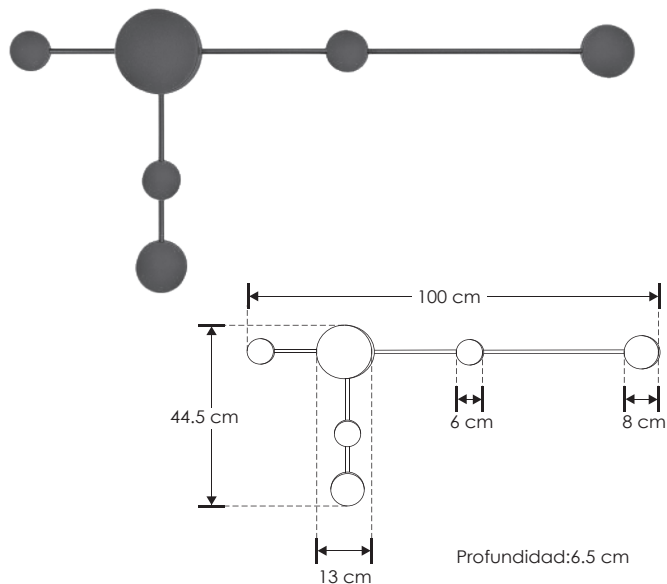

Arnio.

ILUEUR50515WWWB

[ Acabado negro  
(Blanco cálido) ]

ilumileds®  
LÍNEA *europa*  
THE ART OF LIGHTING

<b>Material</b>	Aluminio acabado negro
<b>Lámpara</b>	Luminario para sobreponer en muro
<b>Ángulo de apertura</b>	360° (Efecto simétrico, salida de luz indirecta trasera)
<b>Color de luz</b>	Blanco cálido
<b>Alimentación</b>	85 - 265 V ca
<b>Potencia</b>	15 W

**NOM**

IP  
20

85-265

3 000 K  
Blanco cálido

FL  
975  
lúmenes  
Blanco cálido

15  
W

3-4  
step  
MACADAM

CRI  
80