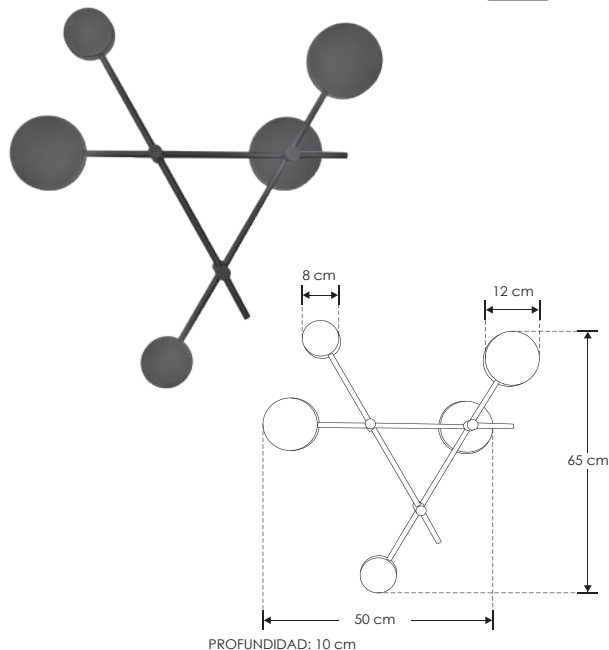

JorLa.

ILUEUR52427WWWB

[Acabado negro
(Blanco cálido)]

iLumileds®
LÍNEA europea
THE ART OF LIGHTING

Material	Aluminio acabado negro
Lámpara	Luminario para sobreponer en muro
Ángulo de apertura	360° (Efecto simétrico, salida de luz indirecta trasera)
Color de luz	Blanco cálido
Alimentación	85 - 265 V ca
Potencia	27 W

Presencia luminosa que envuelve con su calidez, proyectando luz en todas direcciones y transformando el espacio con su elegante fuerza

iLumileds® / ilumileds.com.mx

NOM

IP
20

85-265

3 000 K
Blanco cálido

FL
1 755
lúmenes
Blanco cálido

27
W

3-4
step
MACADAM

CRI
80