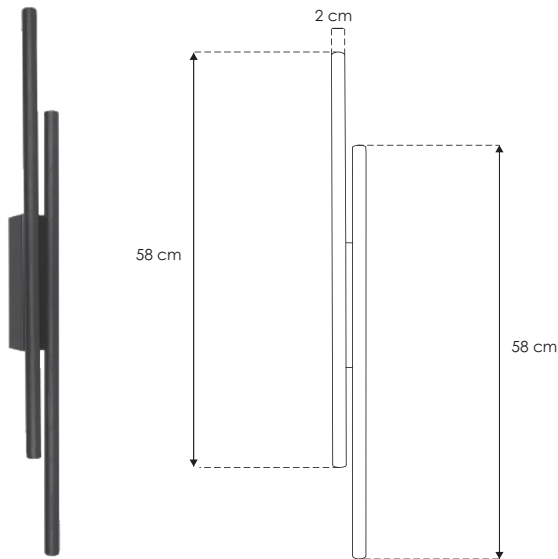

Pattu.

ILUEUR6092P8WWW

[Acabado negro
(Blanco cálido)]

iLumileds
LÍNEA *europa*
THE ART OF LIGHTING

Material	Aluminio acabado negro
Lámpara	Luminario para sobreponer en muro
Ángulo de apertura	36°
Color de luz	Blanco cálido
Alimentación	100 – 265 V ca
Potencia	8 W