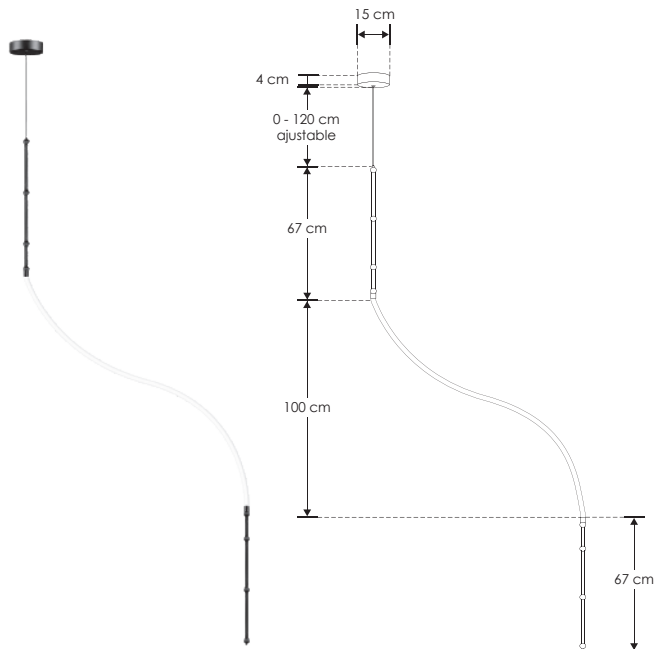

Klé.

ILUEUR72TP12WWW

[Acabado negro
(Blanco cálido)]

ilumileds®
LÍNEA *europa*
THE ART OF LIGHTING

Material	Aluminio acabado negro
Lámpara	Luminario para suspender de techo a muro
Ángulo de apertura	360°
Color de luz	Blanco cálido
Alimentación	100 - 265 V ca
Potencia	12 W

Despliega una luz cálida que combina geometría y sensibilidad, evocando la expresión artística única de Paul Klee

ilumileds® / ilumileds.com.mx

NOM

IP
20

3 000 K
Blanco cálido

FL
500
lúmenes
Blanco cálido

12
W

2-3
step
MACADAM

CRI
90