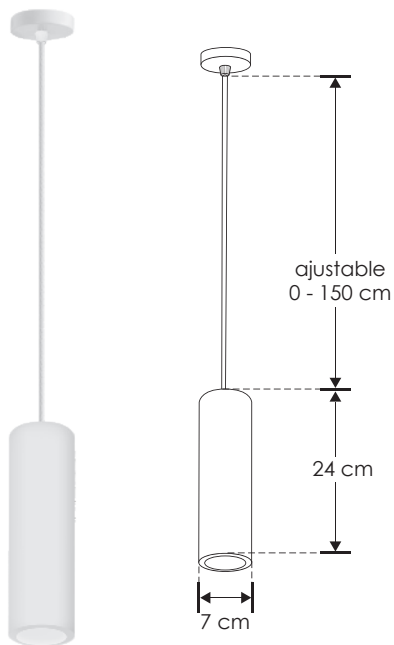

Liani.

ILUEUR7513YW

[ Yeso  
acabado blanco ]

iLumileds®  
LÍNEA europea  
THE ART OF LIGHTING

<b>Material</b>	Yeso acabado blanco
<b>Lámpara</b>	Luminario para suspender en techo
<b>Base</b>	GU10
<b>Ángulo de apertura</b>	120° (Puede variar dependiendo de la lámpara que se le instale)
<b>Alimentación</b>	277 V ca
<b>Potencia</b>	25 W máx.

**Nota:** No incluye lámpara.

Suspensión sofisticada que ofrece una luz precisa y elegante, fusionando la pureza del yeso o la fuerza del concreto