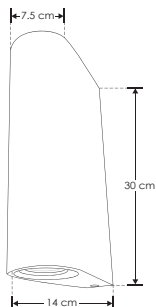

Váser.

ILUEUR8016CG

[Concreto
acabado gris]

ILUEUR8016YW

[Yeso
acabado blanco]

iLumileds
LÍNEA **europa**
THE ART OF LIGHTING

Material	Concreto acabado gris / Yeso acabado blanco
Base	Incluye 2 bases GU10 de hasta 25 W máx. cada una
Ángulo de apertura	120° (Puede variar dependiendo de la lámpara que se le instale)
Alimentación	100 - 277 V ca máx.
Potencia	50 W máx.

Nota: No incluye lámparas.

Luz precisa y elegante, con el toque natural del yeso o la robustez del concreto, que se adapta a cualquier ambiente

NOM

IP
20

100 - 277
máx

50
W
máx

120°

GU10