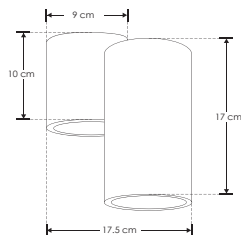

Charo.

ILUEUR8019CG

[Concreto
acabado gris]

ILUEUR8019YW

[Yeso
acabado blanco]

ilumileds
LÍNEA europea
THE ART OF LIGHTING

Material	Concreto acabado gris / Yeso acabado blanco
Base	Incluye 2 bases G9 de hasta 15 W máx. cada una
Ángulo de apertura	120° (Puede variar dependiendo de la lámpara que se le instale)
Alimentación	100 - 277 V ca máx.
Potencia	30 W máx.

Nota: No incluye lámparas.

Doble fuente de luz que combina la suavidad del yeso o la fuerza del concreto, iluminando con distinción y estilo

NOM

IP
20

100 - 277
máx

30
W
máx

120°

G9