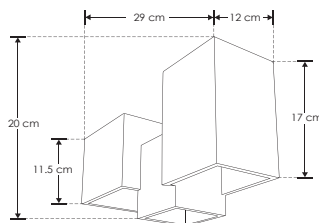

Vau.

ILUEUR8020CG

[Concreto  
acabado gris ]

ILUEUR8020YW

[ Yeso  
acabado blanco ]

ilumileds  
LÍNEA *europa*  
THE ART OF LIGHTING

<b>Material</b>	Concreto acabado gris / Yeso acabado blanco
<b>Base</b>	Incluye 3 bases G9 de hasta 15 W máx. cada una
<b>Ángulo de apertura</b>	120° (Puede variar dependiendo de la lámpara que se le instale)
<b>Alimentación</b>	100 - 277 V ca máx.
<b>Potencia</b>	45 W máx.

**Nota:** No incluye lámparas.

Luz que combinan la elegancia del yeso o la solidez del concreto, creando una atmósfera cálida y sofisticada

**NOM**

IP  
20

100 - 277  
máx

45  
W  
máx

120°

G9