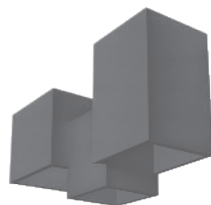

Vau.

ILUEUR8020CG

[Concreto  
acabado gris ]

ILUEUR8020YW

[ Yeso  
acabado blanco ]

ilumileds  
LÍNEA *europa*  
THE ART OF LIGHTING

<b>Material</b>	Concreto acabado gris / Yeso acabado blanco
<b>Base</b>	Incluye 3 bases G9 de hasta 15 W máx. cada una
<b>Ángulo de apertura</b>	120° (Puede variar dependiendo de la lámpara que se le instale)
<b>Alimentación</b>	100 - 277 V ca máx.
<b>Potencia</b>	45 W máx.

**Nota:** No incluye lámparas.

Luz que combinan la elegancia del yeso o la solidez del concreto, creando una atmósfera cálida y sofisticada

**NOM**

IP  
20

100 - 277  
máx

45  
W  
máx

120°

G9