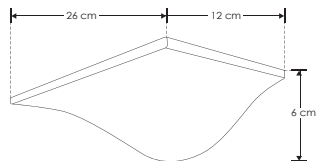

MoLín.

ILUEUR8021CG

[Concreto
acabado gris]

ILUEUR8021YW

[Yeso
acabado blanco]

ilumileds
LÍNEA europea
THE ART OF LIGHTING

Material Concreto acabado gris / Yeso acabado blanco

Base G9

Ángulo de apertura 120° (Puede variar dependiendo de la lámpara que se le instale)

Alimentación 277 V ca máx.

Potencia 15 W máx.

Nota: No incluye lámpara.

Luz que se adapta con sofisticación, combinando la suavidad del yeso o la firmeza del concreto para iluminar con estilo