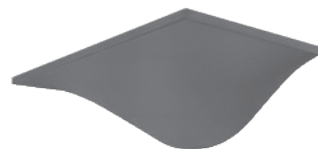

MoLín.

ILUEUR8021CG

[Concreto
acabado gris]

ILUEUR8021YW

[Yeso
acabado blanco]

ilumileds
LÍNEA europea
THE ART OF LIGHTING

Material Concreto acabado gris / Yeso acabado blanco

Base G9

Ángulo de apertura 120° (Puede variar dependiendo de la lámpara que se le instale)

Alimentación 277 V ca máx.

Potencia 15 W máx.

Nota: No incluye lámpara.

Luz que se adapta con sofisticación, combinando la suavidad del yeso o la firmeza del concreto para iluminar con estilo