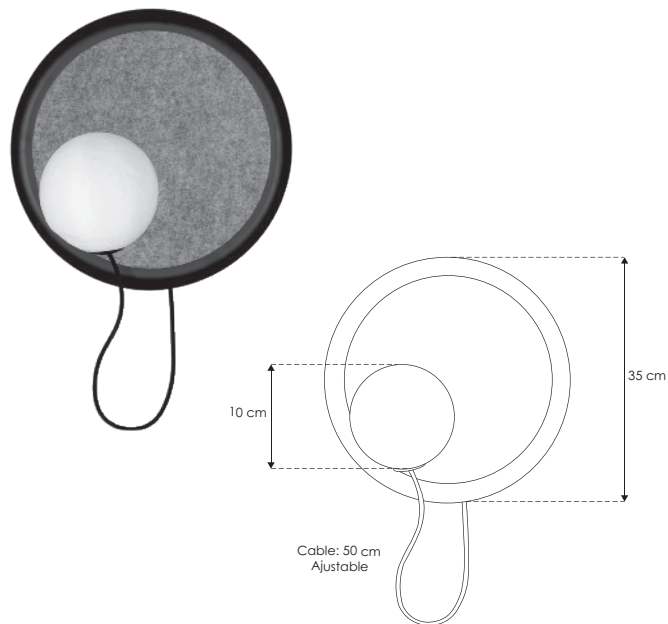

Pontdú 2.

ILUEUR8102G9P

[Acabado negro]

iLumileds®
LÍNEA *europa*
THE ART OF LIGHTING

Material	Aluminio acabado negro
Lámpara	Luminario para sobreponer en muro
Base	G9
Ángulo de apertura	360°
Alimentación	277 V ca
Potencia	6 W máx.

Nota: No incluye lámpara.

Diseño elegante que transforma el espacio en un cruce de estilos y épocas, donde la luz celebra la conexión entre arte, arquitectura y modernidad