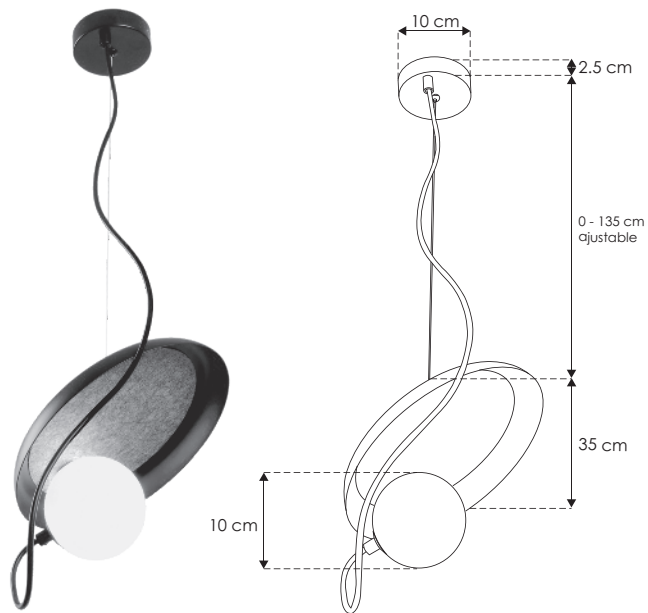

# Pontdú 1.

ILUEUR8102G9S

[ Acabado negro ]

iLumileds®  
LÍNEA *europa*  
THE ART OF LIGHTING

<b>Material</b>	Aluminio acabado negro
<b>Lámpara</b>	Luminario para suspender en techo
<b>Base</b>	G9
<b>Ángulo de apertura</b>	360°
<b>Alimentación</b>	277 V ca
<b>Potencia</b>	6 W máx.

**Nota:** No incluye lámpara.

Diseño elegante que transforma el espacio en un cruce de estilos y épocas, donde la luz celebra la conexión entre arte, arquitectura y modernidad

IP  
20

6  
W  
máx.