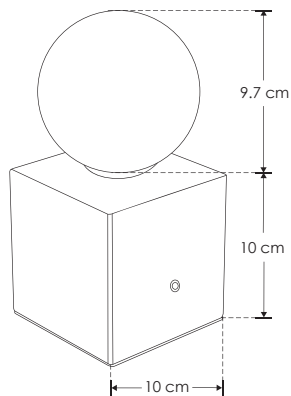

Cortile.

ILUEURM1ESFG9ITB

[Travertino
acabado beige]

ilumileds'
LÍNEA europea
THE ART OF LIGHTING

NUEVO

Material	Travertino acabado beige con esfera de cristal difuso
Lámpara	Luminario de mesa con interruptor dorado tipo botón
Base	G9 de hasta 15 W máx.
Ángulo de apertura	360° (Puede variar dependiendo de la lámpara que se le instale)
Alimentación	85 – 277 V ca
Potencia	15 W máx.

Nota: No incluye lámpara.

Elegancia que persuade sin palabras.

NOM

IP
20

85 – 277

G9

15
W
máx.

360°