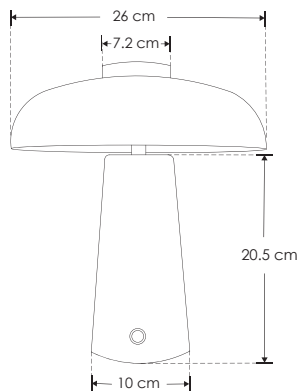

Doge.

ILUEURM3G9ITBB

[Travertino acabado beige, cubierta negra]

ILUEURM3G9ITBG

[Travertino acabado beige, cubierta dorada]

NUEVO

iLumileds
LÍNEA *europa*
THE ART OF LIGHTING

| | |
|---------------------------|---|
| Material | Travertino acabado beige con cubierta de aluminio acabado negro / dorado (dependiendo del modelo) |
| Lámpara | Luminario para mesa con interruptor dorado tipo botón |
| Base | Incluye 3 bases G9 de hasta 15 W máx. cada una |
| Ángulo de apertura | 360° (Puede variar dependiendo de la lámpara que se le instale) |
| Alimentación | 85 – 277 V ca |
| Potencia | 45 W máx. |

Nota: No incluye lámparas.

El poder como arte eterno.

NOM

IP 20

85 – 277

G9

45 W máx.

360°